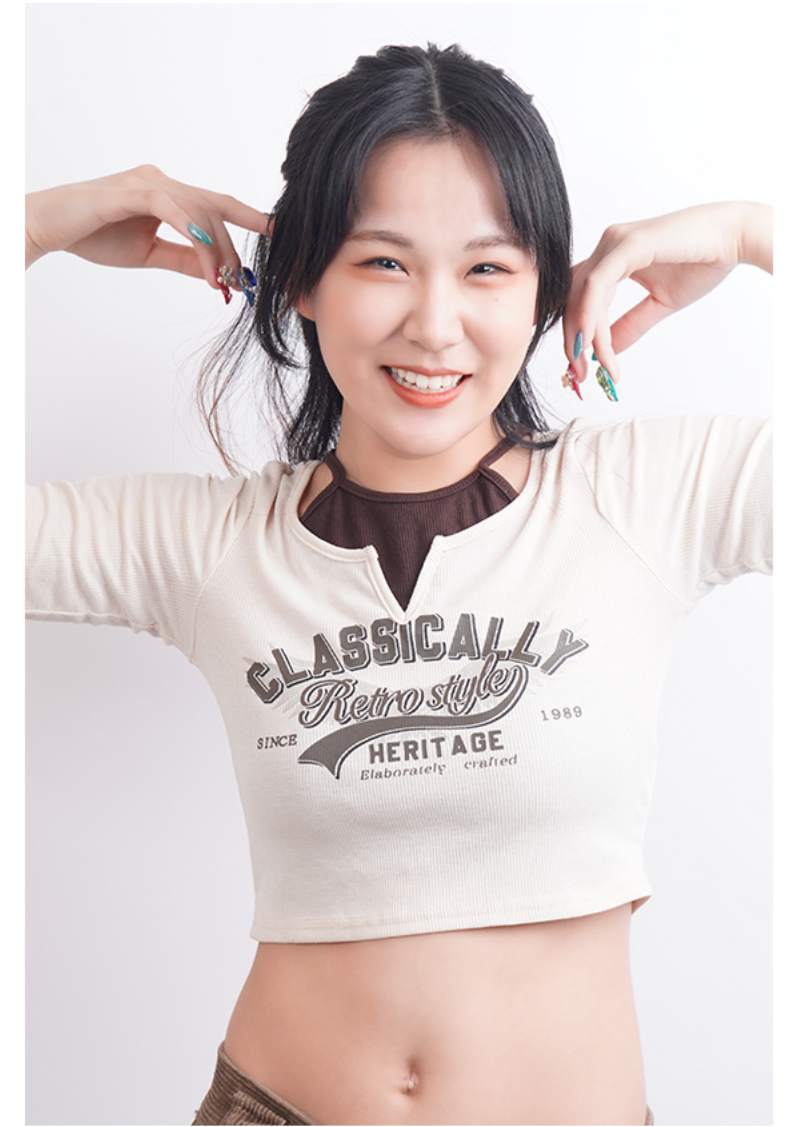

Mizuki

Height: 176cm Bust:81 Waist: 66 Hips: 94 Shoes: 27.5

Lapin Entertainment
03-6384-5421
info@lapin-e.co.jp