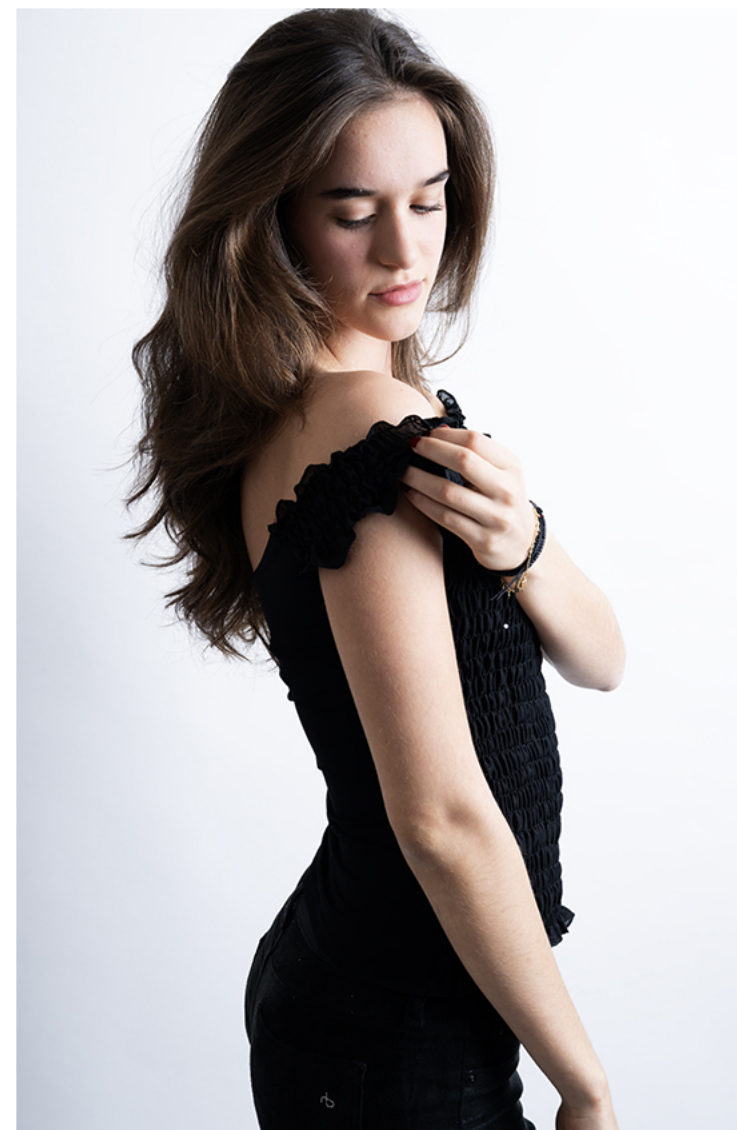

**Elena**

Height: 169cm Bust: 77 Waist: 62 Hips: 89 Shoes: 24

Lapin Entertainment  
03-6384-5421  
info@lapin-e.co.jp